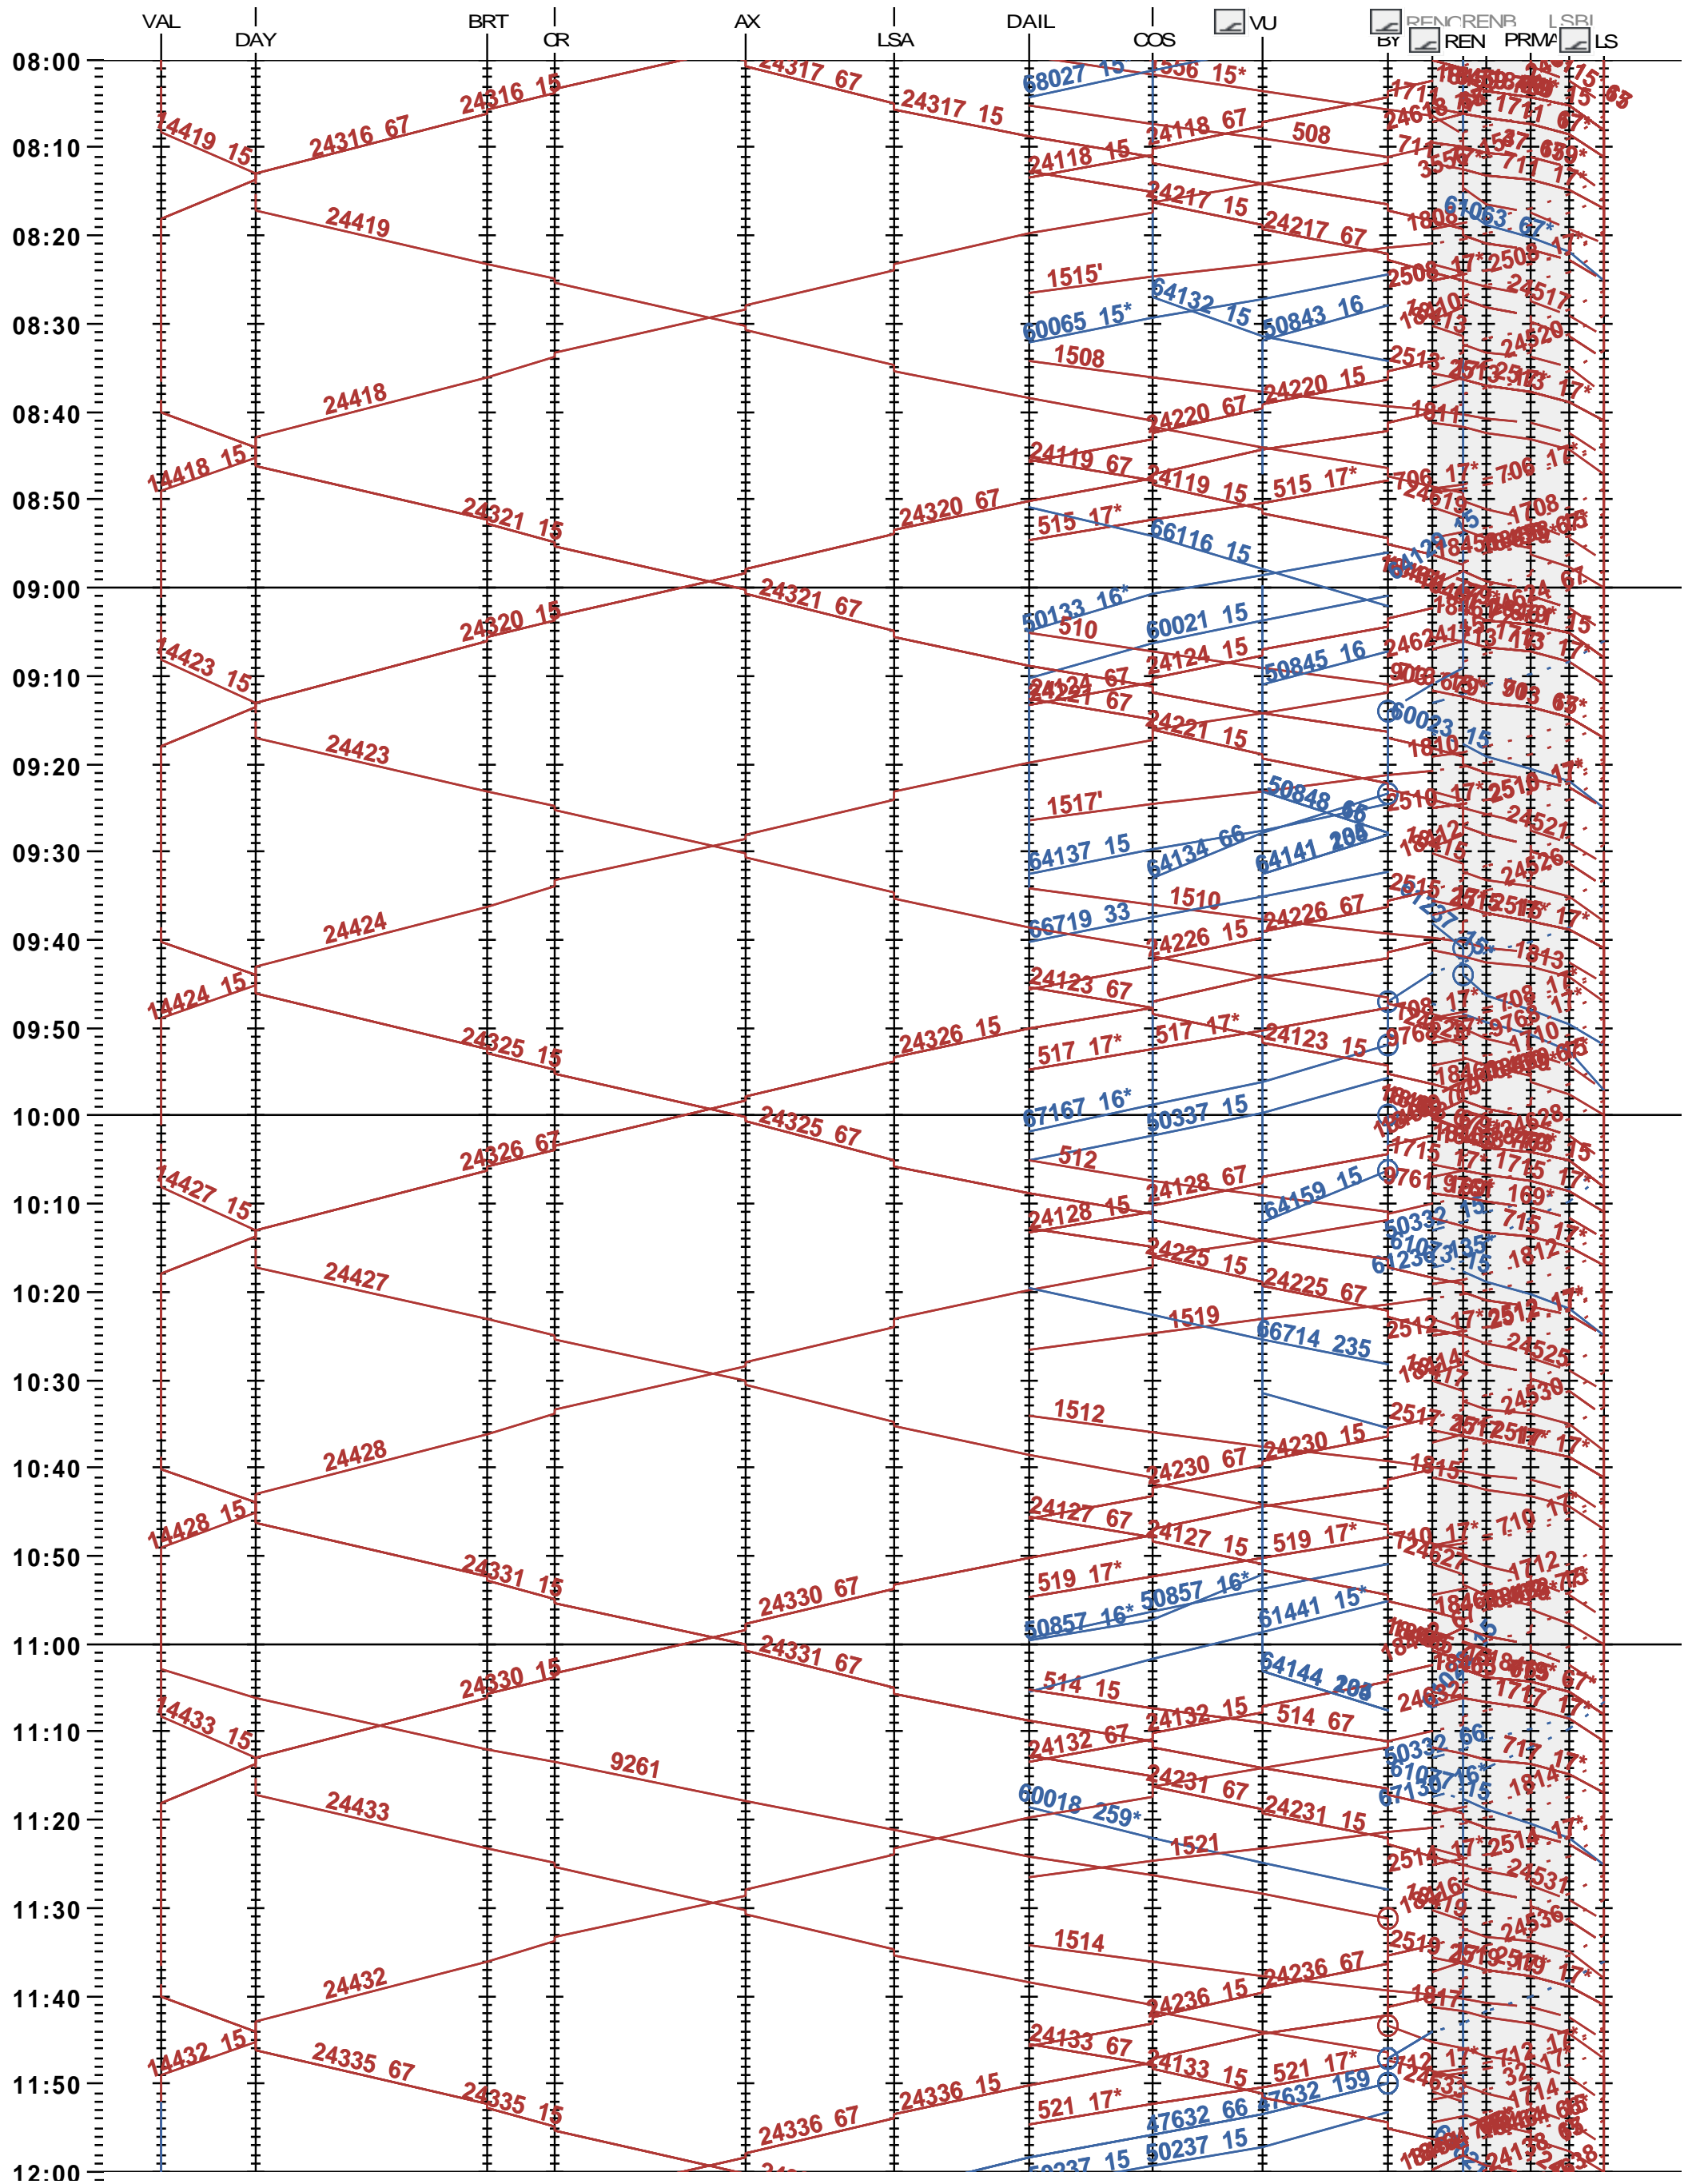

202 - Vallorbe - Lausanne

Fahrplanperiode 2024 (10.12.2023 – 14.12.2024)

Update

Gültig ab 10.12.2023

202 - Vallorbe - Lausanne

Fahrplanperiode 2024 (10.12.2023 - 14.12.2024)

Update

Gültig ab 10.12.2023

202 - Vallorbe - Lausanne

Fahrplanperiode 2024 (10.12.2023 – 14.12.2024)

Update

Gültig ab 10.12.2023

202 - Vallorbe - Lausanne

Fahrplanperiode 2024 (10.12.2023 – 14.12.2024)

Update

Gültig ab 10.12.2023